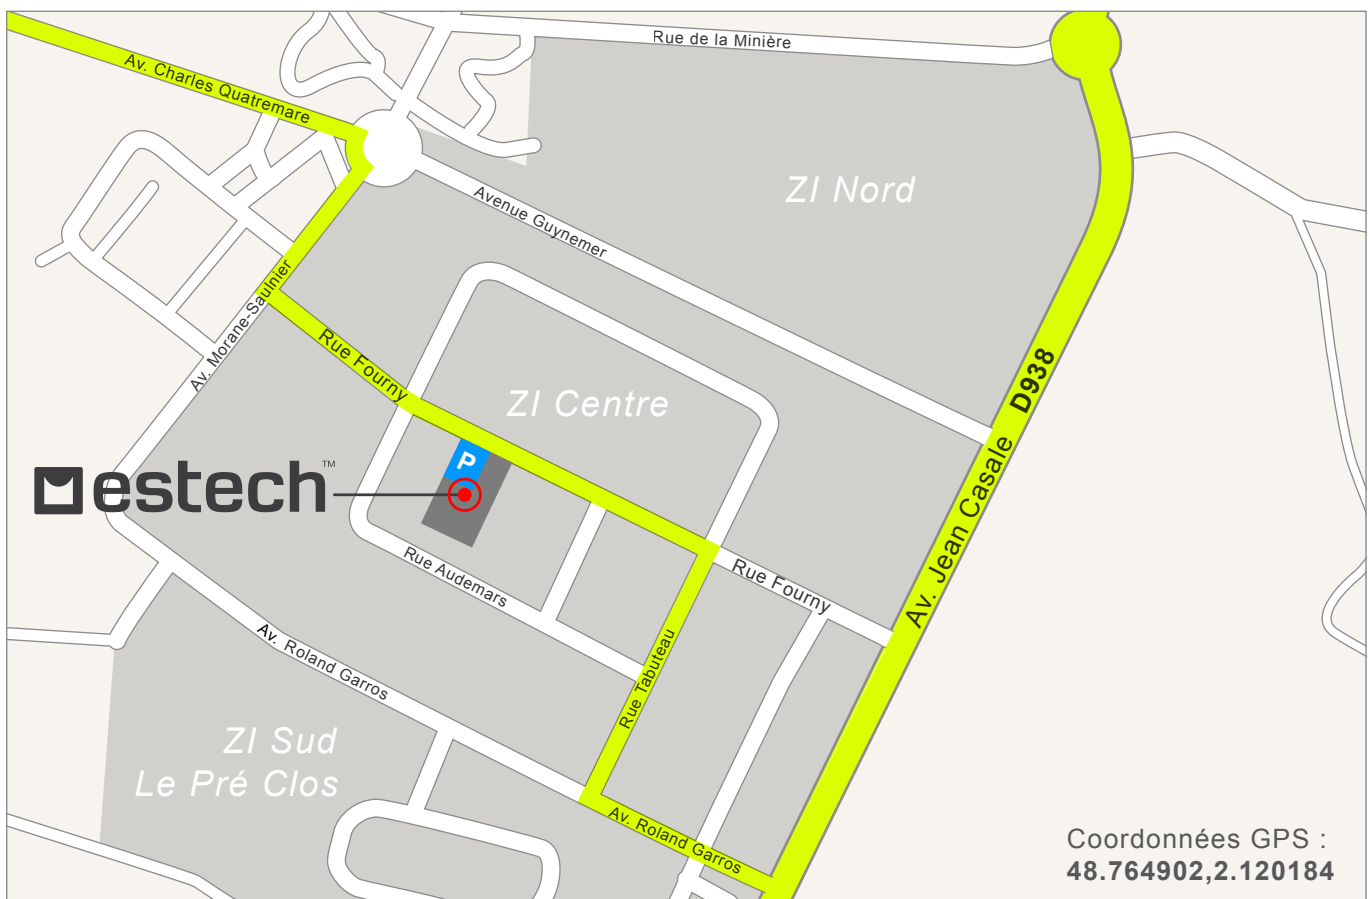

► **ESTECH BUC**

256 rue Fourny
BP 50508 - 78535 Buc Cedex
Tél. : +33 (0)1 39 07 51 00
Fax. : +33 (0)1 39 56 69 50

PLAN D'ACCÈS
BUC

Coordonnées GPS :
48.764902,2.120184