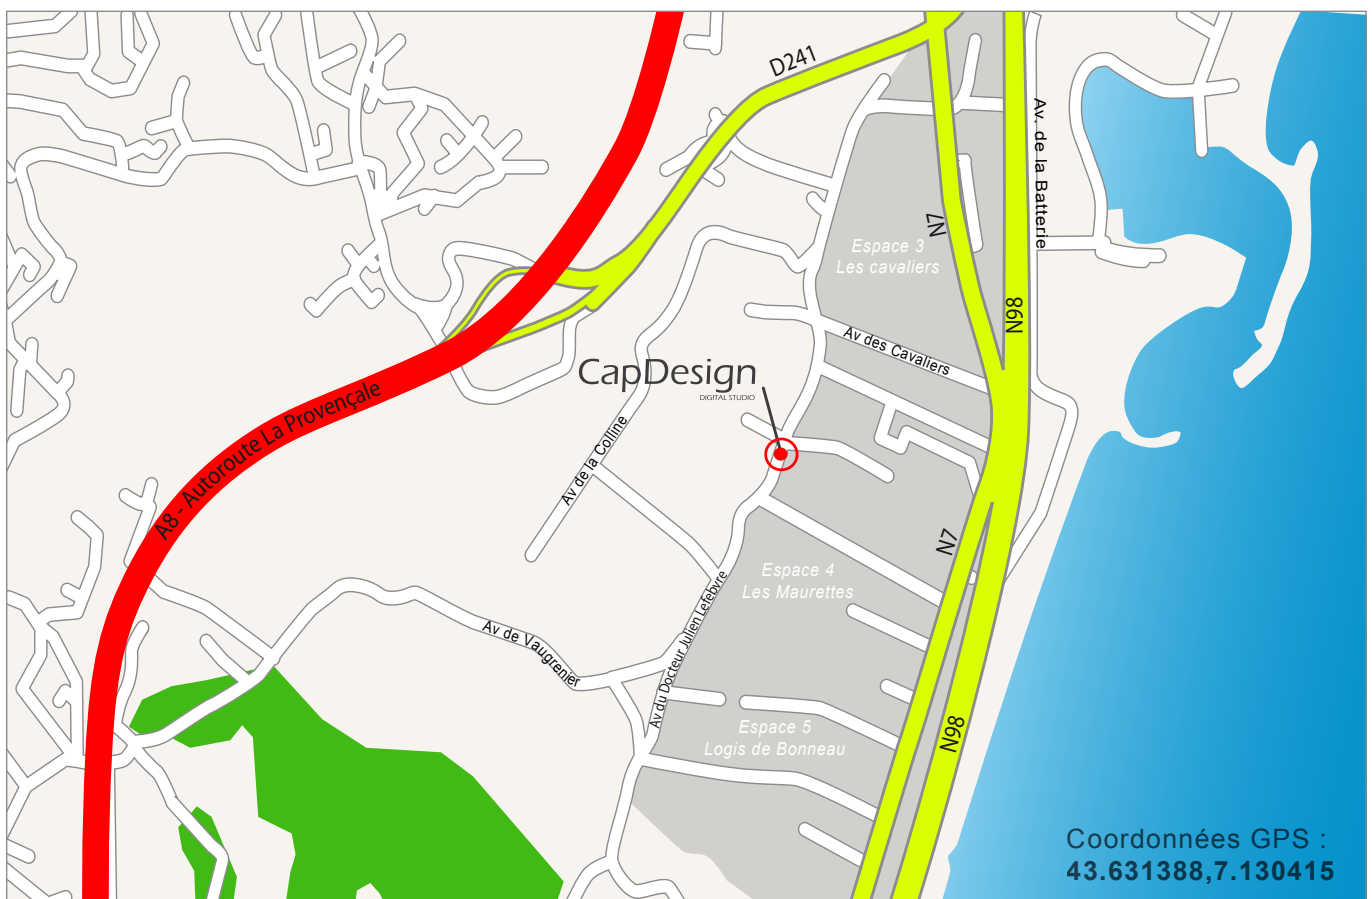

► **CAP DESIGN**

679 av. du Dr. Julien Lefevre

06270 Villeneuve-Loubet

Tél. : +33 (0)4 93 73 38 52

Fax. : +33 (0)4 93 73 34 27

PLAN D'ACCÈS  
**CAP DESIGN**

Coordonnées GPS :  
43.631388,7.130415